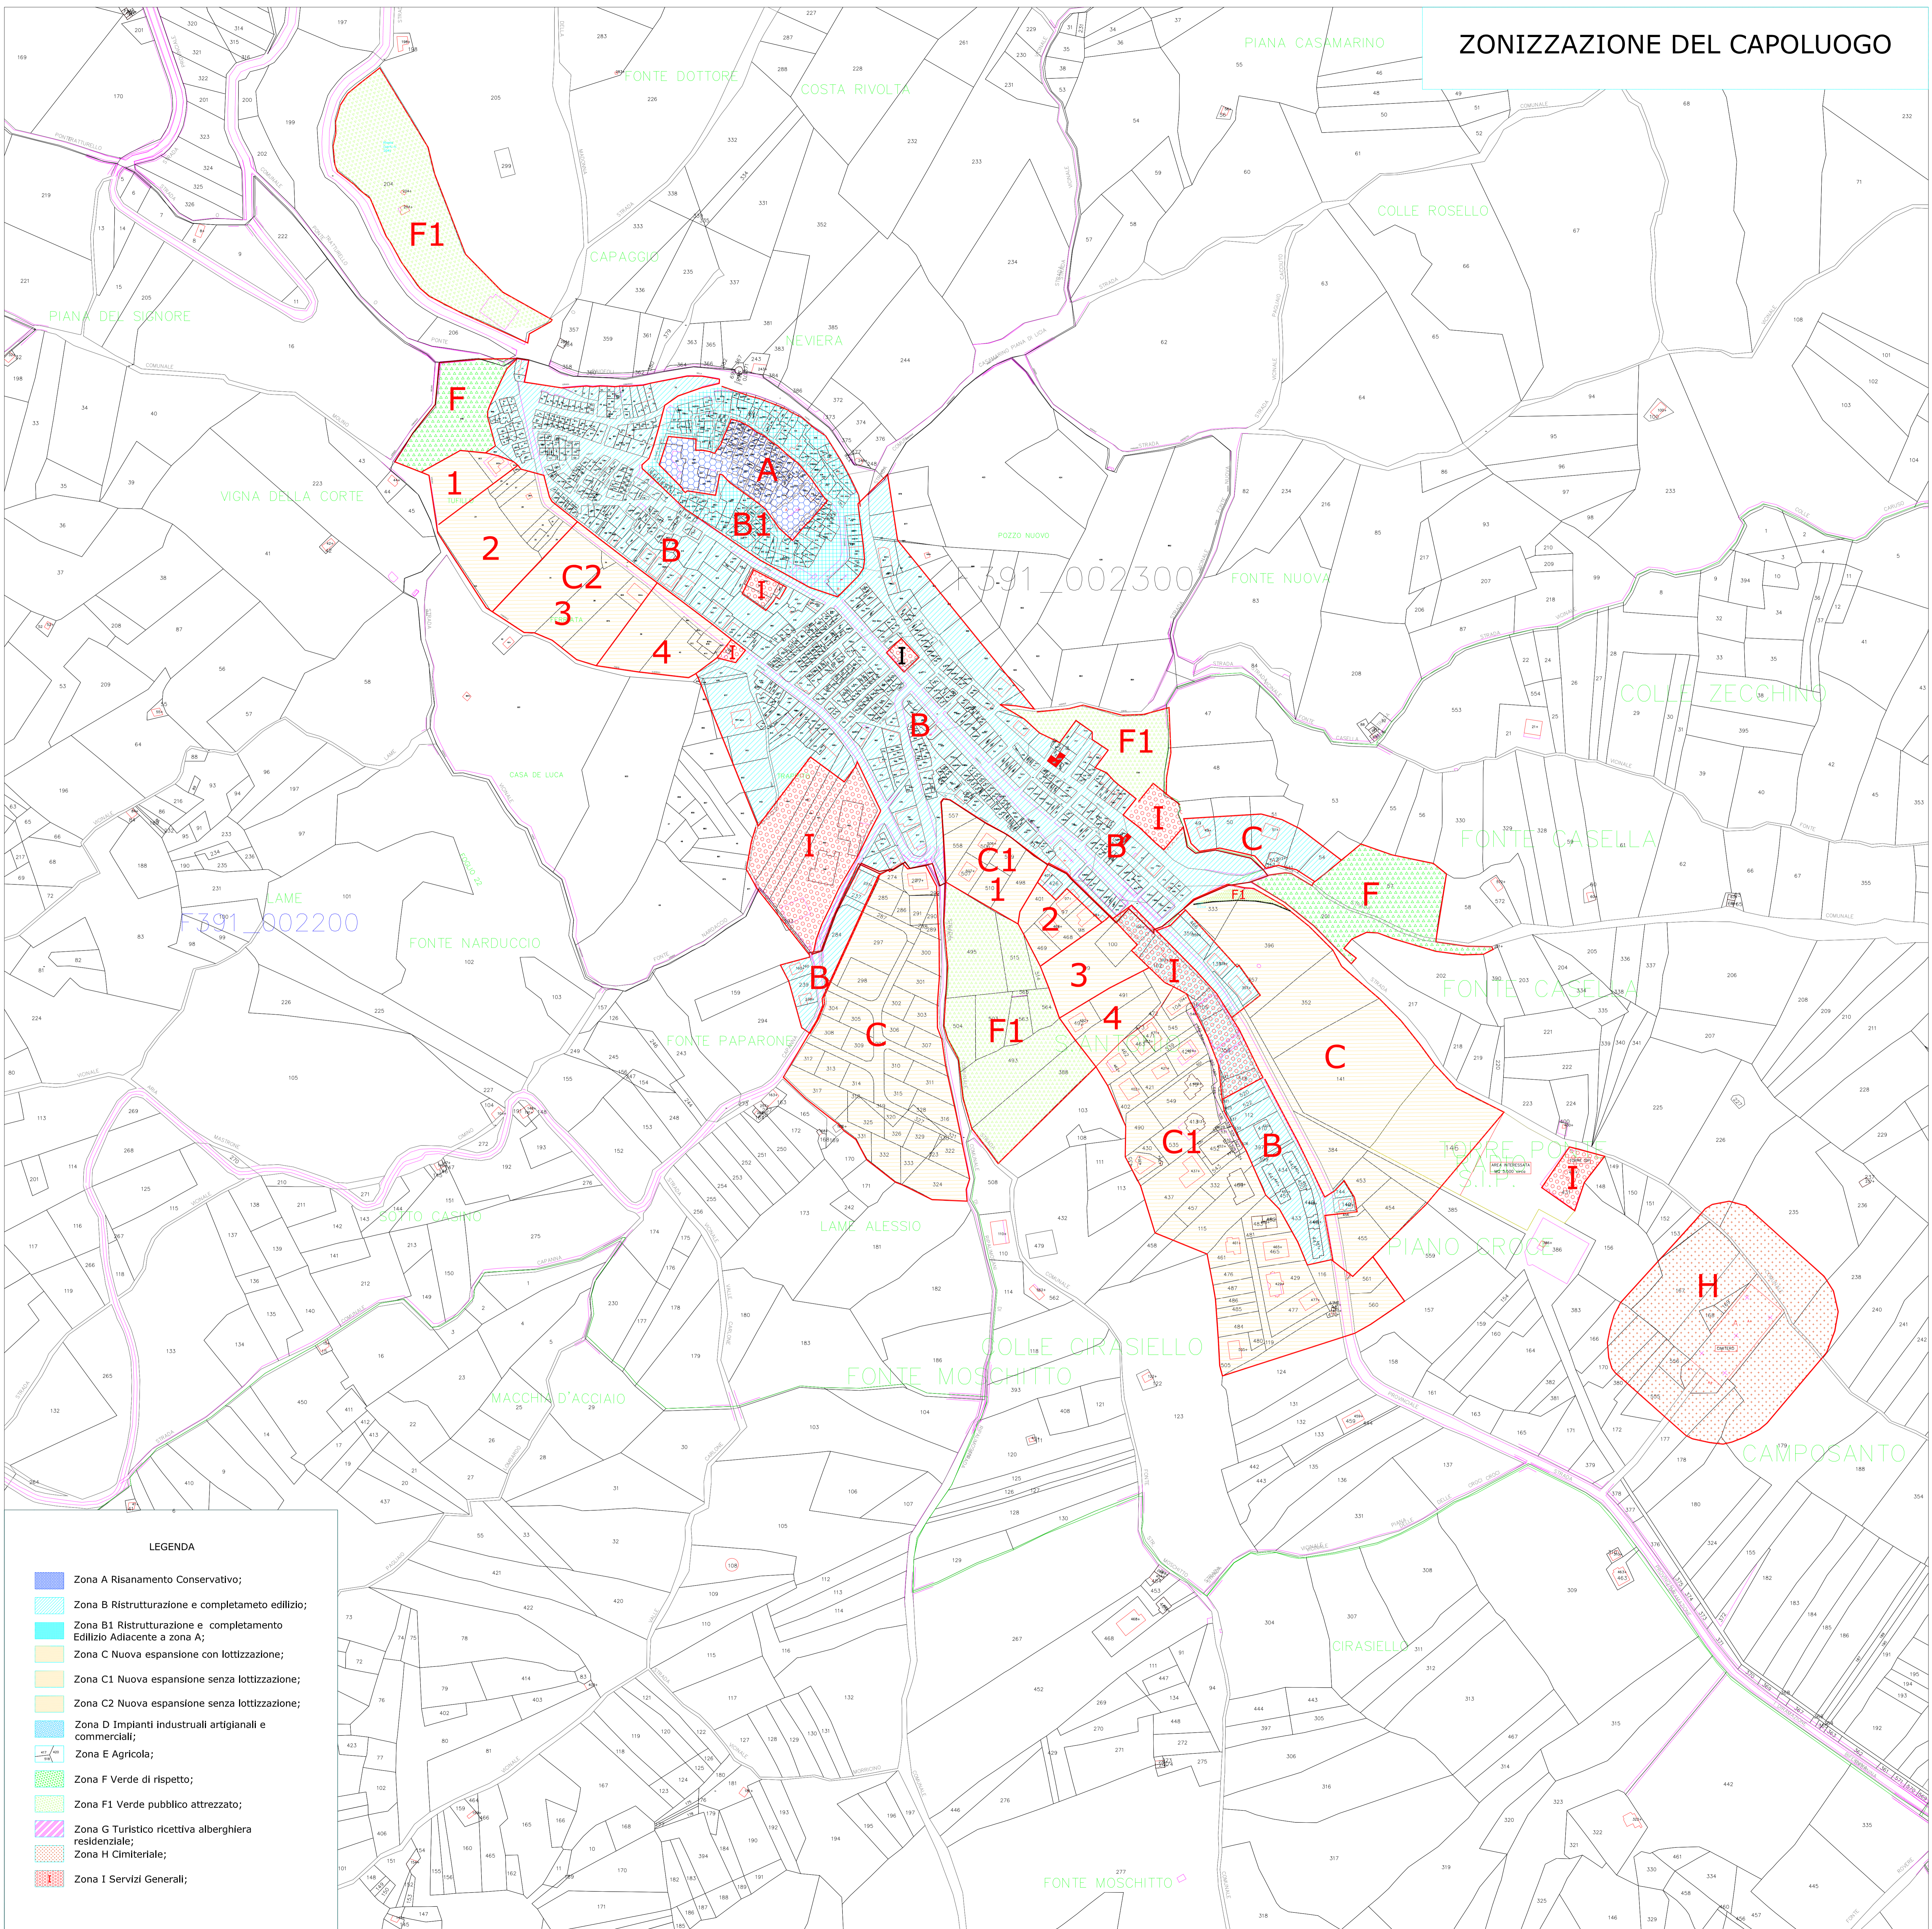

ZONIZZAZIONE DEL CAPOLUOGO

LEGENDA

- Zona A Risanamento Conservativo;
- Zona B Ristrutturazione e completamento edilizio;
- Zona B1 Ristrutturazione e completamento Edilizio Adiacente a zona A;
- Zona C Nuova espansione con lottizzazione;
- Zona C1 Nuova espansione senza lottizzazione;
- Zona C2 Nuova espansione senza lottizzazione;
- Zona D Impianti industriali artigianali e commerciali;
- Zona E Agricola;
- Zona F Verde di rispetto;
- Zona F1 Verde pubblico attrezzato;
- Zona G Turistico ricettiva alberghiera residenziale;
- Zona H Cimiteriale;
- Zona I Servizi Generali;