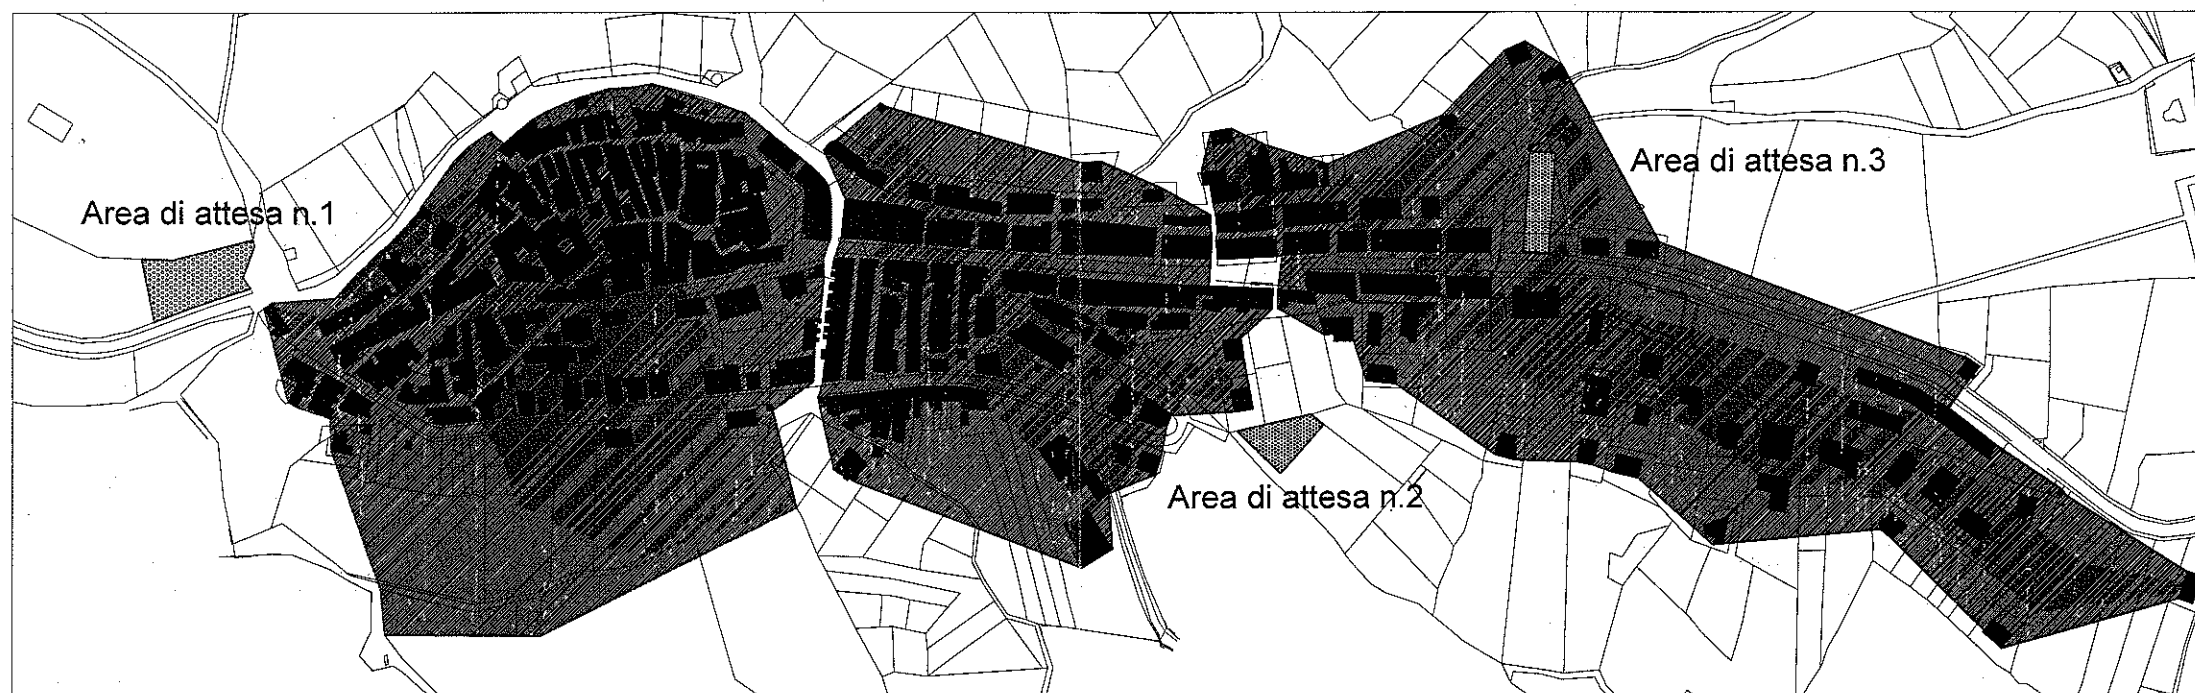

COMUNE DI MONTAGANO

Protezione Civile Pianificazione Nazionale di Emergenza - Progetto "Vigilpro"

AREA DI ATTESA N. 1
 ZONA INTERESSATA

VIA ALPI
VIA APPENNINI dal 49 al 75
VIA APPENNINI dal 30 al 70
VICO BERCHET
VIA BIFERNO
VICO BLAU
VICO BUGIARDI
VICO CAMPANE
VICO CAMPANILE
VICO CAROLINA
VICO CAVALIERE
PIAZZA CELESTINO V
VICO CHIASSETTO IANNARONE
VICO CHIASSETTO ZECCHINO
VICO CIVETTA
VICO COCCIA
VICO CONDOTTO

VIA DEGLI ULIVETI
RAMPA DEI LEONI
VIA DEI VIGNETI
RAMPA DELLA CROCE
VICO FILIPETTO
CONTRADA FONTE S. GIORGIO
VIA GENTILE
VIA GIARDINI
VIA MAGGIORE
PIAZZA MERCATO
VICO MERLINO
VICO MILORD
VICO MURO ROTTO
VICO NERONE
VIA NICOLA LANESE
VICO PICONE
VIA ROMA

VICO SCIMMIA
VICO SILVANO
VICO TORE
PIAZZA TUFILLO
VICO ZAMPINO
VICO ZIMBA

AREA DI ATTESA N. 2
 ZONA INTERESSATA

VIA ACHILLE PISTILLI
VIA ADRIATICA dal 1 al 41
VIA ADRIATICA dal 2 al 16
VIA AGOSTINO TAGLIAFERRI
VIA ANTONIO MASTRANDREA
VIA APPENNINI dal 1 al 47
VIA APPENNINI dal 2 al 28
VICO CENISIO
VIA CIMINO
VICO CIPOLLA
VIA DON DAMIANO PETRONE
VIA FAIFOLI
CONTRADA FONTE MOSCHITTO
VIA FONTE MOSCHITTO
VICO FORZAGLIA
VICO GRILLO
VICO MACELLO

AREA DI ATTESA N. 3
 ZONA INTERESSATA

VIA ADRIATICA dal 41 al 73
VIA ADRIATICA dal 20 al 46
VIA ALDO MORO
VIA ANTONIO GRAMSCI
CONTRADA CIRASIELLO
VIA DELL'EMIGRAZIONE
VIA FONTE CASELLA
VICO FONTE DUOLO
VICO FUCILIERI
VIA GIACOMO MATTEOTTI
VIA GIARDINIERA
VICO SELVA
CORSO UMBERTO I dal 94 al 128
CORSO UMBERTO I dal 101 al 159